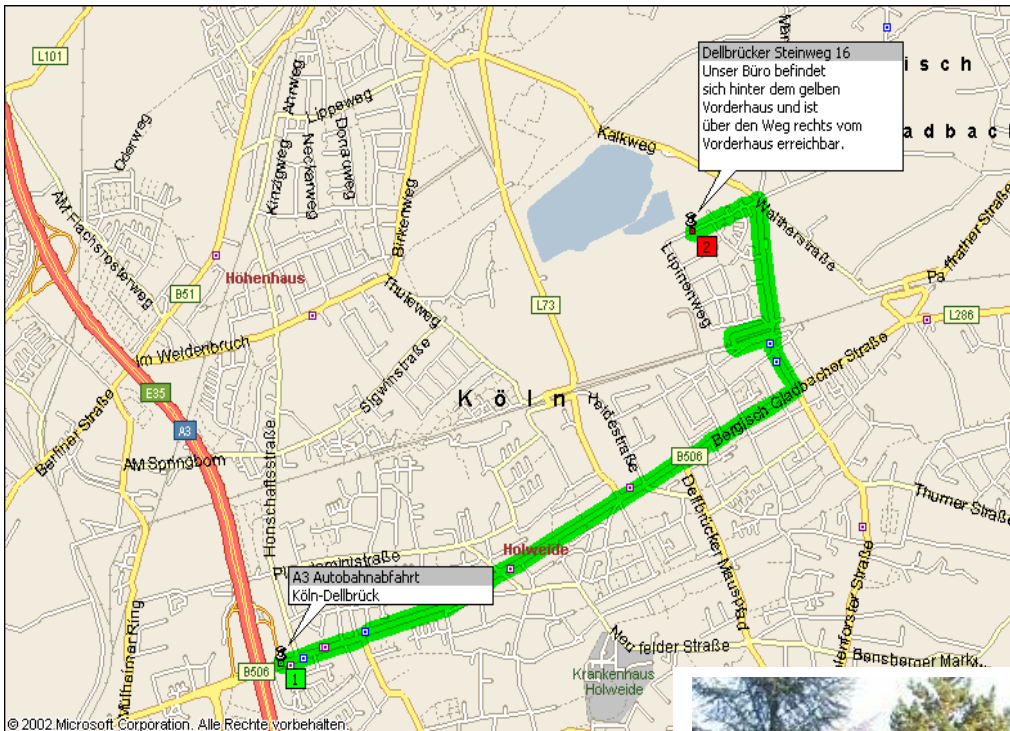

Hassheider Datasystems – Dellbrücker Steinweg 16 – 51069 Köln – Tel: 0221 / 680 51 55
Anfahrt über die A3 – Autobahnabfahrt Köln Dellbrück

km	Anweisung	Teilstrecke
0,0	Abfahrt A3 Autobahnabfahrt Köln-Dellbrück	
0,0	LINKS abbiegen (Ost) auf B506 [Bergisch Gladbacher Straße]	3,0 km
3,0	LINKS abbiegen (Nord) auf Dellbrücker Hauptstraße	0,3 km
3,3	LINKS abbiegen (West) auf Urnenstraße	0,3 km
3,5	RECHTS abbiegen (Ost) auf Diepeschrather Straße	0,8 km
4,3	LINKS abbiegen (West) auf Dellbrücker Steinweg	0,4 km
4,7	Ankunft Dellbrücker Steinweg 16	